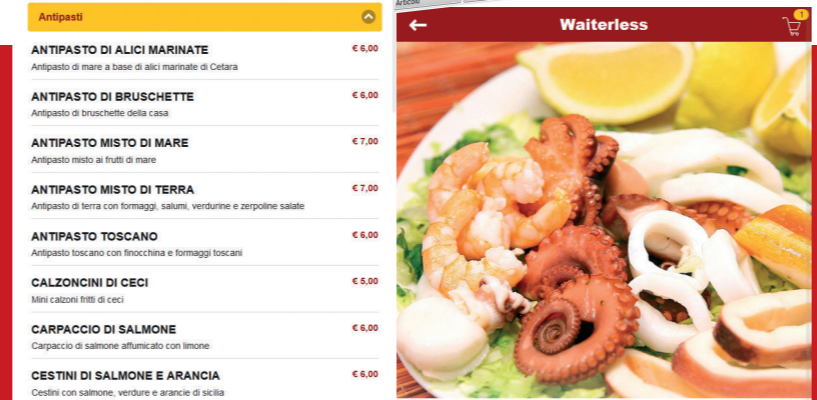

Waiterless (App Clienti)

Incrementa i tuoi guadagni in modo semplice e immediato. Waiterless è l'applicazione che ti consentirà di ottimizzare il tuo personale e di incrementare i tuoi ordini.

Cos'è Waiterless ?

Waiterless è un'applicazione che attraverso una semplice connessione Wi-Fi permetterà ai tuoi clienti di visualizzare il menù del tuo ristorante e di inviare un ordine nei vari reparti direttamente dal proprio smartphone, tablet o qualsiasi altro dispositivo provvisto di connessione wireless senza l'ausilio del personale di sala.

Dove utilizzare Waiterless?

Waiterless utilizza una tecnologia semplicissima, diffusa e di basso costo, tutto ciò di cui avrai bisogno è un router wireless.

L'applicazione può essere utilizzata in qualsiasi tipo di attività commerciale: Ristoranti, Bar, Pub, Paninoteca, birreria, gelateria ma non solo, anche stabilimenti balneari, hotel, villaggi turistici e discoteche e ogni altro locale, dove il cliente vuole consumare un pasto veloce senza attese al tavolo.

Ottimizzazione degli ordini, acquisizione in ordine cronologico degli ordini senza margine di errore.

Via dei Castelli Romani, 22
00040 Pomezia (RM) Italia
Via Roma, 127
83040 Montemarano (AV) Italia
Gutstrasse, 3
8055 Zürich (CH) Svizzera
Email: info@netinformatica.eu
Web: www.netinformatica.eu
Tel /Fax: +39 0827 63131

AREA RIVENDITORE