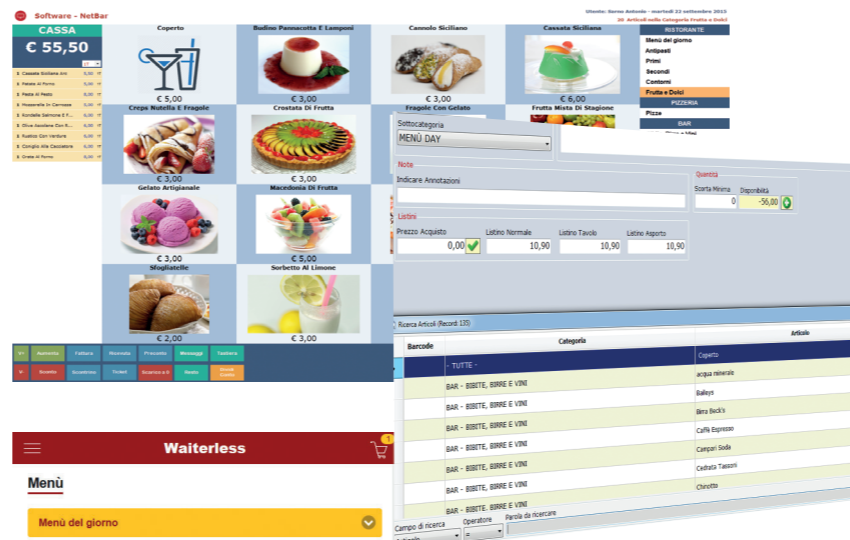

Waiterless (App Clienti)

Incrementa i tuoi guadagni in modo semplice e immediato. Waiterless è l'applicazione che ti consentirà di ottimizzare il tuo personale e di incrementare i tuoi ordini.

Cos'è Waiterless ?

Waiterless è un'applicazione che attraverso una semplice connessione Wi-Fi permetterà ai tuoi clienti di visualizzare il menù del tuo ristorante e di inviare un ordine nei vari reparti direttamente dal proprio smartphone, tablet o qualsiasi altro dispositivo provvisto di connessione wireless senza l'ausilio del personale di sala.

Dove utilizzare Waiterless?

Waiterless utilizza una tecnologia semplicissima, diffusa e di basso costo, tutto ciò di cui avrai bisogno è un router wireless.

L'applicazione può essere utilizzata in qualsiasi tipo di attività commerciale: Ristoranti, Bar, Pub, Paninoteca, birreria, gelateria ma non solo, anche stabilimenti balneari, hotel, villaggi turistici e discoteche e ogni altro locale, dove il cliente vuole consumare un pasto veloce senza attese al tavolo.

Ottimizzazione degli ordini, acquisizione in ordine cronologico degli ordini senza margine di errore.

Via dei Castelli Romani, 22
00040 Pomezia (RM) Italia
Via Roma, 127
83040 Montemarano (AV) Italia
Gutstrasse, 3
8055 Zürich (CH) Svizzera
Email: info@netinformatica.eu
Web: www.netinformatica.eu
Tel /Fax: +39 0827 63131

AREA RIVENDITORE